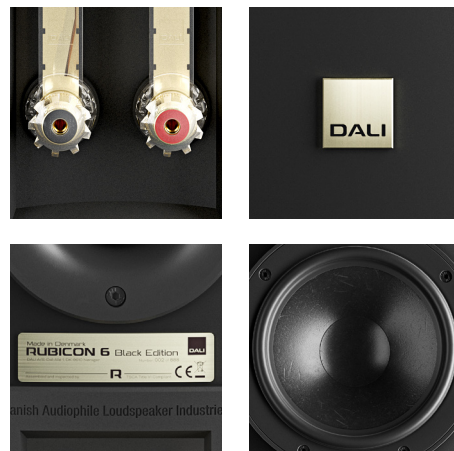

# RUBICON 6 BLACK EDITION

RUBICON6SE : JAN 4951035076569

希望小売価格 349,800円 (1本 税込: 税抜本体価格 318,000円)

## ■ 限定販売 - ブラックエディション

RUBICONシリーズは長きにわたりエレガントさと精緻な表現力を持ち合わせたハイエンドスピーカーとして評価されてきました。RUBICONシリーズのこれまでの成功へのトリビュートとして、DALIではスペシャルエディションとなるRUBICON6を限定発売いたします。

RUBICON6ブラックエディションはサテンブラックの表面仕上げをはじめとしていくつかの外観の特徴を持っています。DALIの代名詞ともいえるウッドファイバーコーンドライブユニットはRUBICON6スペシャルエディション専用ブラック塗装されておりその精悍さをより引き立てています。バツフル面にはDALIゴールドロゴ、そして背面のシリアルナンバープレートもゴールド仕様で1台1台丁寧に組み立てたDALIのクラフトマンのサインが記されています。

外観だけではなく勿論そのサウンドパフォーマンスもRUBICON6ブラックエディションだけのチューニングが施されています。内部配線にはDALIシルバーワイヤーを使用し、ネットワークのコンデンサにはムンドルフ社製ハイエンドコンデンサを採用しています。そのサウンドはこれまでのRUBICON6に加えさらなるディテールの表現力と切れのあるスピード感が向上しています。

世界中で販売されているDALIのスピーカーですが、このRUBICON6ブラックエディションは世界で888本(444ペア)の限定生産となっており、日本では50ペアのみの限定販売となります。